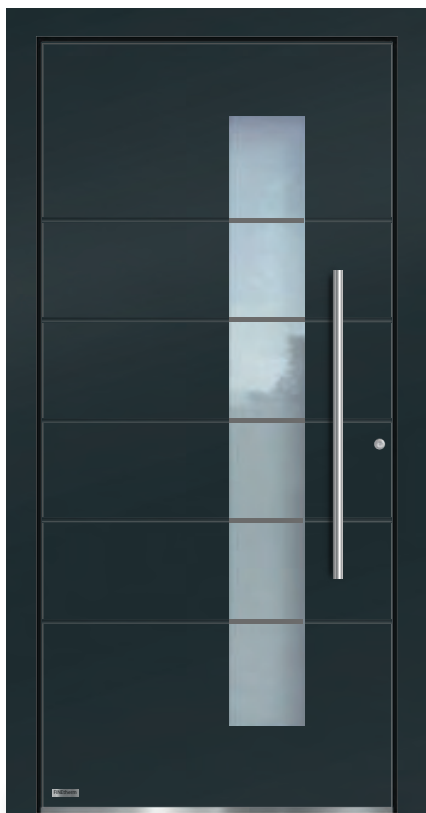

Modell Certo 30

Oberfläche: RAL 7016 FS
Glas: Satinato 360 x 1600 mm
Stoßgriff: ER 800.30

Modell Certo 33

Oberfläche: RAL 8077 FS
Glas: mattiert mit klaren Streifen
Stoßgriff: ER 800.30

Modell Certo 34

Oberfläche: DB 703 FS
Glas: mattiert mit klaren Streifen
Applikationen: Edelstahloptik
Stoßgriff: ER 800.30