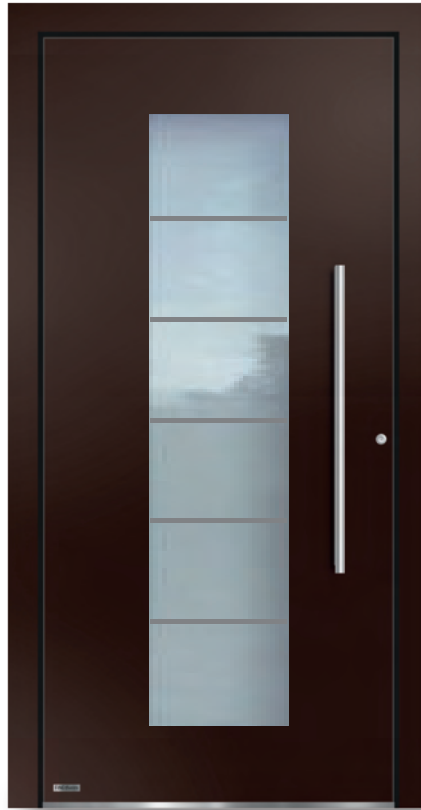

Modell Certo 33

Oberfläche: RAL 8077 FS
Glas: mattiert mit klaren Streifen
Stoßgriff: ER 800.30